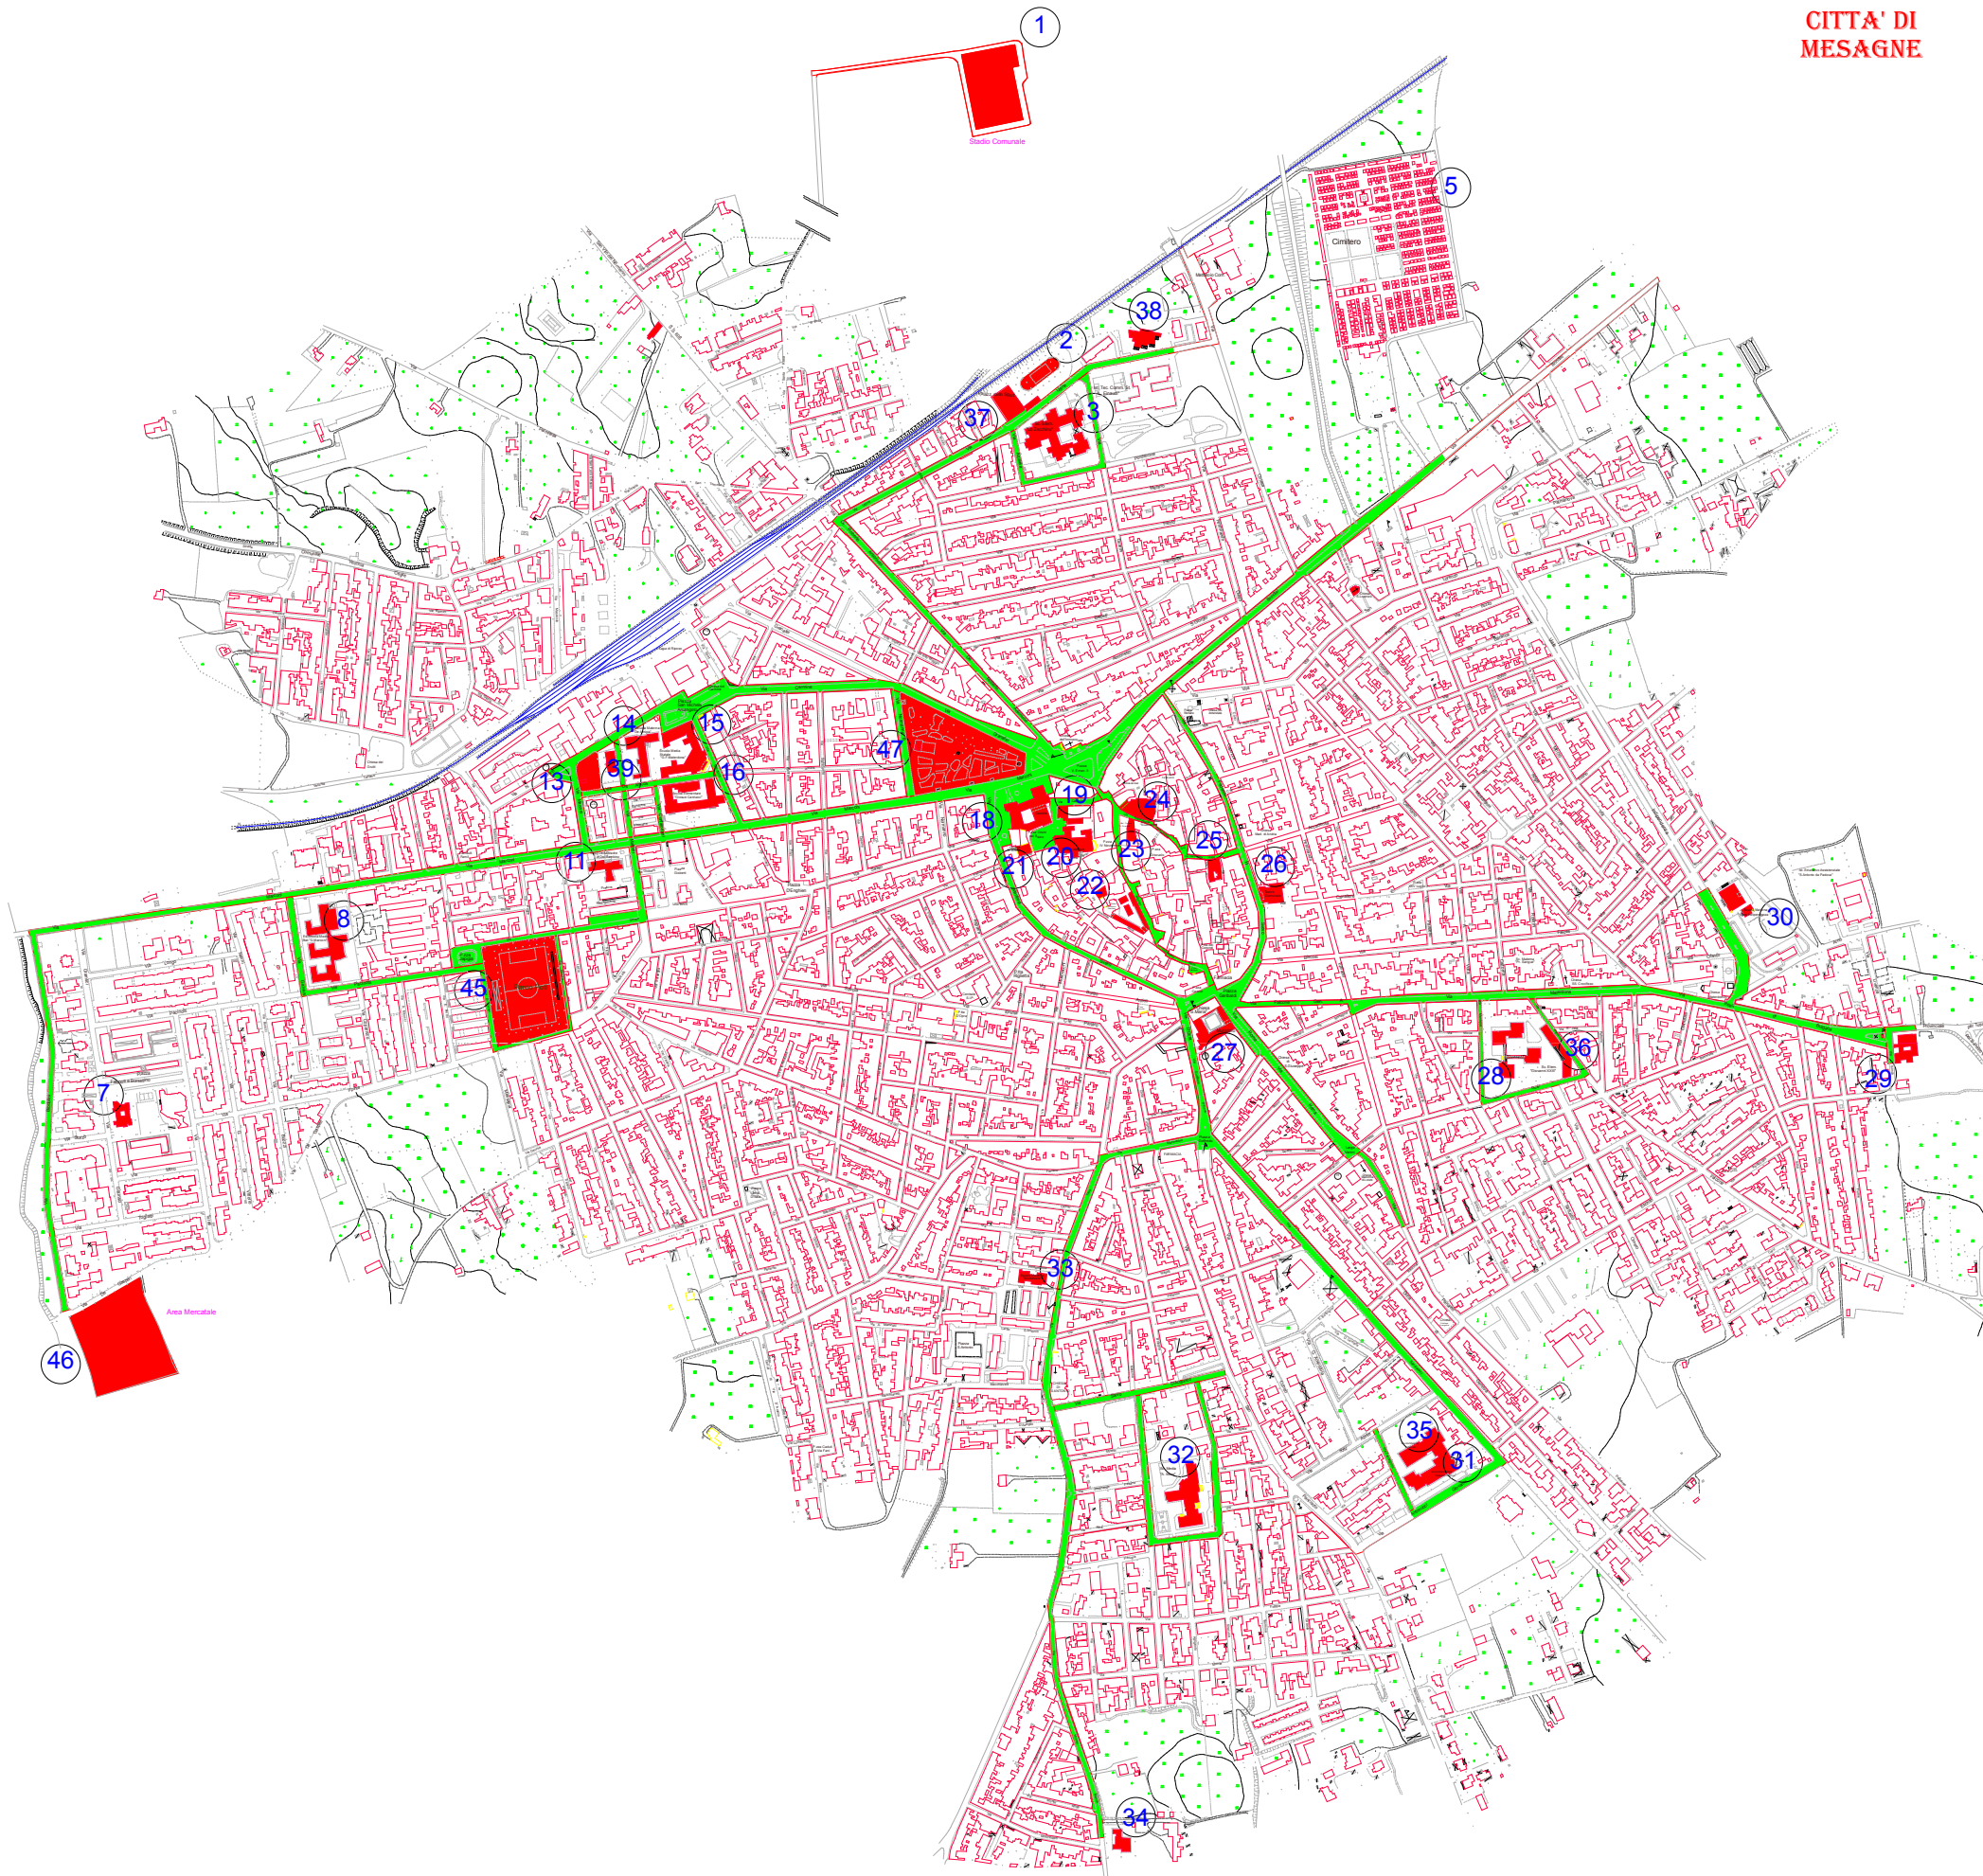

**CITTA' DI
MESAGNE**

ELENCO IMMOBILI (AMBITO EDILIZIO)

- 1 STADIO COMUNALE
- 2 PATTINODROMO
- 3 SCUOLA ELEMENTARE ZECCHINO
- 5 CIMITERO COMUNALE
- 7 SCUOLA MATERNA RODARI
- 8 COMANDO POLIZIA LOCALE
- 11 ASILO NIDO V. CAVALIERE
- 13 VILLETTA EUROPA
- 14 SCUOLA MATERNA DE AMICIS
- 15 SCUOLA MEDIA MATERDONA
- 16 SCUOLA ELEMENTARE CARDUCCI
- 18 CASTELLO
- 19 PALAZZO PIAZZO
- 20 CHIESA MATRICE
- 21 CHIESA DI S. ANNA
- 22 LAB CREATION
- 23 BIBLIOTECA
- 24 PALAZZO GUARINI
- 25 EX PINACOTECA
- 26 TEATRO COMUNALE
- 27 MUNICIPIO
- 28 SCUOLA ELEMENTARE GIOVANNI XXIII
- 29 EX CONVENTO CAPPUCCINI
- 30 SCUOLA MATERNA A. CAVALIERE
- 31 SCUOLA ELEMENTARE G. FALCONE
- 32 SCUOLA MEDIA A. MORO
- 33 SCUOLA DELL'INFANZIA M. MONTESSORI
- 34 SCUOLA MATERNA PAPA SISTO
- 35 SCUOLA MATERNA ANDERSEN
- 36 SCUOLA MATERNA MIRO'
- 37 PALAZZETTO DELLO SPORT
- 38 SCUOLA MATERNA DON MILANI
- 39 CENTRO POLIVALENTE ANZIANI BARDICCHIA

AREE URBANE (AMBITO URBANO)

- 45 PARCO POTI'
- 46 AREA MERCATALE
- 47 GIARDINI PUBBLICI

 STRADE DI COLLEGAMENTO